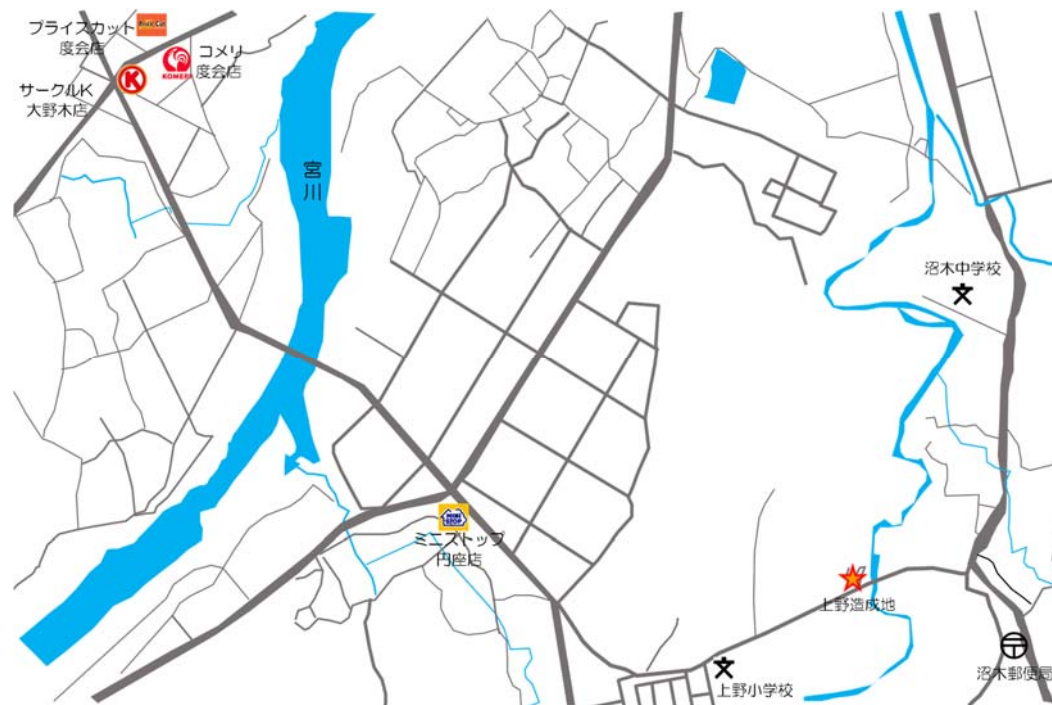

# 上野町

- |            |           |            |           |
|------------|-----------|------------|-----------|
| 三交バス【広岡停】  | ・・・約0.4km | 沼木幼稚園      | ・・・約0.2km |
| 上野小学校      | ・・・約0.3km | 沼木中学校      | ・・・約0.9km |
| 沼木郵便局      | ・・・約0.5km | J A伊勢南部    | ・・・約0.5km |
| 伊勢市役所沼木支所  | ・・・約0.5km | ブライスカット度会店 | ・・・約2.5km |
| コメリ度会店     | ・・・約2.5km | サークルK 大野木店 | ・・・約2.4km |
| ミニストップ 円座店 | ・・・約1.2km |            |           |